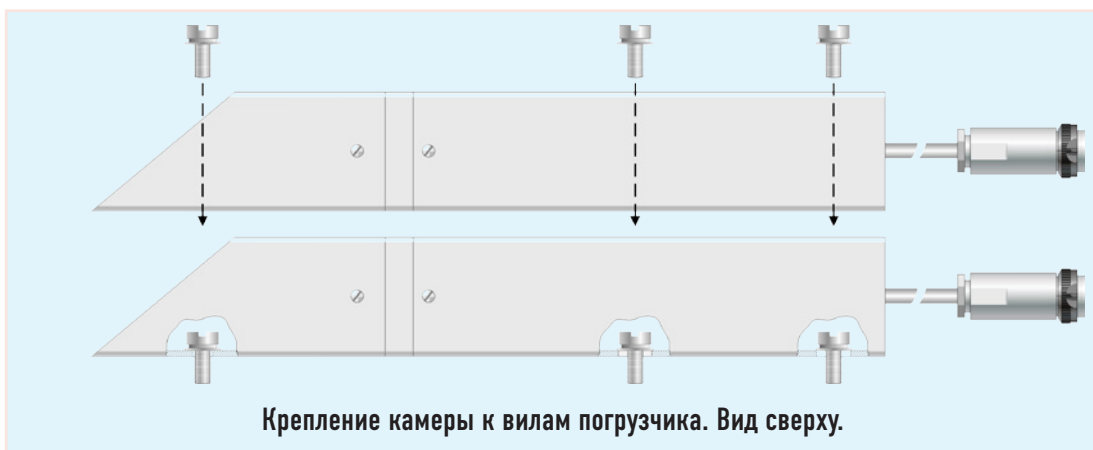

ТВ СИСТЕМА ДЛЯ ПОГРУЗЧИКОВ

КОНСТРУКТИВНЫЕ ОСОБЕННОСТИ

КОНТАКТНАЯ ИНФОРМАЦИЯ

000 «ЭВС» 195253, Россия, Санкт-Петербург, Салтыковская дорога, д.18
www.evs.ru тел.: +7 (812) 226-9860, 226-5989, факс: +7 (812) 226-1489, ek@evs.ru, ags7@evs.ru