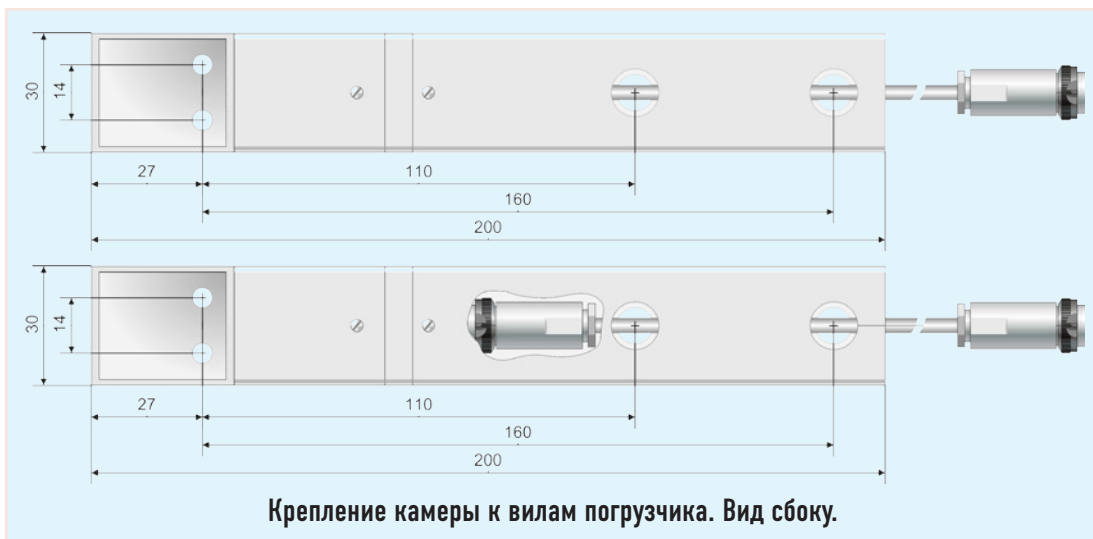

ТВ СИСТЕМА ДЛЯ ПОГРУЗЧИКОВ

КОНСТРУКТИВНЫЕ ОСОБЕННОСТИ

КОНТАКТНАЯ ИНФОРМАЦИЯ

000 «ЭВС» 195253, Россия, Санкт-Петербург, Салтыковская дорога, д.18
www.evs.ru тел.: +7 (812) 226-9860, 226-5989, факс: +7 (812) 226-1489, ek@evs.ru, ags7@evs.ru