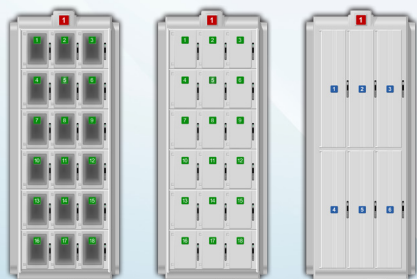

ИСПОЛЬЗУЕМЫЕ В СИСТЕМЕ СЕКЦИИ ХРАНЕНИЯ ДЛЯ КЛЮЧЕЙ

24 металлических пенала
32 непрозрачных пенала
32 прозрачных пенала с подсветкой
44 кодовых брелока

“CX24” “CX32” “CX32C” “CX44”

СЕКЦИИ ХРАНЕНИЯ ДЛЯ ПРЕДМЕТОВ

18 ячеек с прозрачными дверцами
18 ячеек с непрозрачными дверцами
6 ячеек с непрозрачными дверцами

“CXП18” “CXП18” “CXП06”

СЕКЦИИ УПРАВЛЕНИЯ

Возможность встраивания крупногабаритных считывателей
12 ячеек с непрозрачными пеналами и с прозрачными пеналами и подсветкой
17 ячеек с применением кодовых брелоков
Встроенная видеочкамера, тастатура

Система состоит из двух функциональных частей – СЕКЦИИ УПРАВЛЕНИЯ и СЕКЦИИ ХРАНЕНИЯ. Максимальное количество секций хранения до 10 штук. Возможно использование различных вариантов секций хранения одновременно.