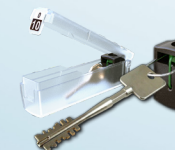

ИСПОЛЬЗУЕМЫЕ В СИСТЕМЕ ПЕНАЛЫ И БРЕЛОКИ ДЛЯ ХРАНЕНИЯ КЛЮЧЕЙ

МЕТАЛЛИЧЕСКИЕ ПЕНАЛЫ

24 пенала
в 1 секции хранения

Штатный пенал
(Ø 40x138 мм)

24 пенала
в 1 секции хранения

Удлиненный пенал
(Ø 40x200 мм)

24 пенала
в 1 секции хранения

Пенал (Ø 40x138 мм)
для опечатывания
пластилином

ПЕНАЛЫ И БРЕЛОКИ ИЗ ПОЛИКАРБОНАТА

32 пенала
в 1 секции хранения

Штатный пенал
(31x41x135 мм)

32 пенала
в 1 секции хранения

Прозрачный пенал
(31x41x135 мм)

44 брелока
в 1 секции хранения

Кодовый брелок
(Ø 8x70 мм)

Кодовый брелок с пломбой используется в тех случаях, когда необходимо фиксировать наличие или отсутствие ключа в пластиковом пенале.

ИСПОЛЬЗУЕМЫЕ В СИСТЕМЕ ЯЧЕЙКИ ДЛЯ ХРАНЕНИЯ ПРЕДМЕТОВ